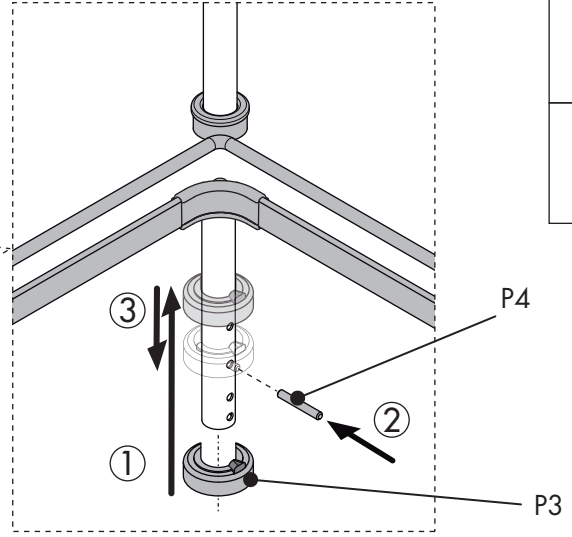

**1**

	Ø	Y	X
700 / 710	< 300		370 - Y
	≥ 300		90
800 / 810	< 350		430 - Y
	≥ 350		90

Unidades en milímetros | Units in millimeters | Unités en millimètres

**2**

P1 x1    P2 x1    Ø4x20mm x8    Ø4x16mm x2

3

4

5

	NOMBRE	FIRMA	FECHA	DESCRIPCIÓN:
DIBUJ.	AG		28/09/2022	Bandeja giro 270° BERTA Con eje regulable
VERIF.	AG			
APROB.				
FABR.				
CALID.				Unidades envase: 1 unidad Unidades embalaje: 1 unidad

Contigo desde 1893

# Verdú®

Código	Material	Acabado	Modulo	A	B	Ø	Peso
1008.150	acero	Cromado	M800	mín 760	mín 460	700	10,52kg
1008.151	acero	Cromado	M900	mín 860	mín 510	820	12,04kg

A4

[www.verdustore.com](http://www.verdustore.com)