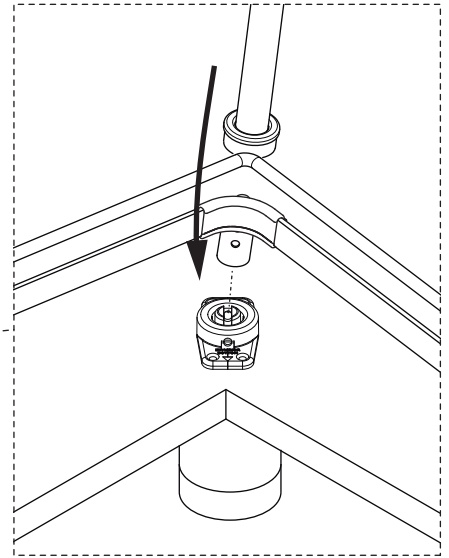

**1**

	Ø	Y	X
700 / 710	< 300		370 - Y
	≥ 300		90
800 / 810	< 350		430 - Y
	≥ 350		90

Unidades en milímetros | Units in millimeters | Unités en millimètres

**2**

P1 x1    P2 x1    Ø4x20mm x8    Ø4x16mm x2

3

4

5

	NOMBRE	FIRMA	FECHA	DESCRIPCIÓN:
DIBUJ.	AG		28/09/2022	Bandeja giro 270° BERTA Con eje regulable
VERIF.	AG			
APROB.				
FABR.				
CALID.				Unidades envase: 1 unidad Unidades embalaje: 1 unidad

Contigo desde 1893