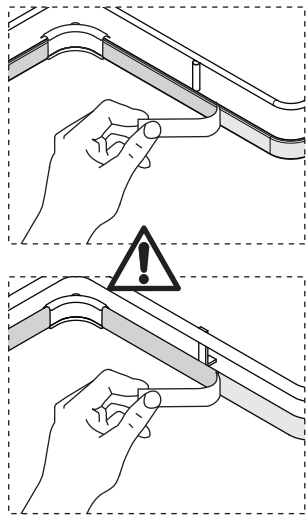

**1**

	Ø	Y	X
700 / 710	< 300		370 - Y
	≥ 300		90
800 / 810	< 350		430 - Y
	≥ 350		90

Unidades en milímetros | Units in millimeters | Unités en millimètres

**2**

P1 x1    P2 x1    Ø4x20mm x8    Ø4x16mm x2

3

4

5

	NOMBRE	FIRMA	FECHA	DESCRIPCIÓN:
DIBUJ.	AG		28/09/2022	Bandeja giro 270° BERTA Con eje regulable
VERIF.	AG			
APROB.				
FABR.				
CALID.				Unidades envase: 1 unidad Unidades embalaje: 1 unidad

Contigo desde 1893