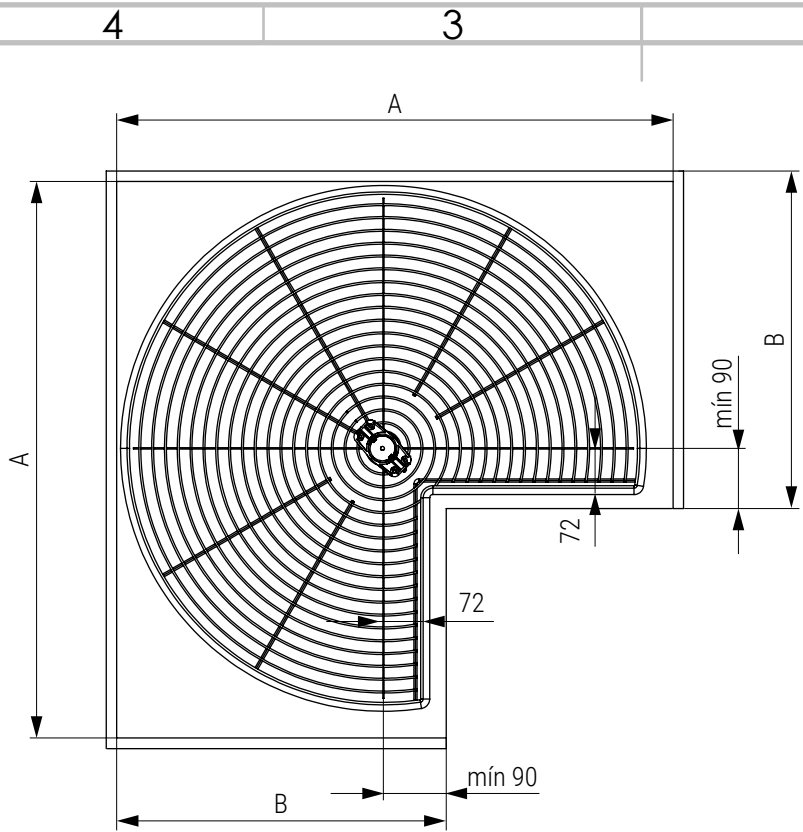

**1**

	Ø	Y	X
700 / 710	< 300		370 - Y
	≥ 300		90
800 / 810	< 350		430 - Y
	≥ 350		90

Unidades en milímetros | Units in millimeters | Unités en millimètres

**2**

P1 x1    P2 x1    Ø4x20mm x8    Ø4x16mm x2

3

4

5

	NOMBRE	FIRMA	FECHA	DESCRIPCIÓN:
DIBUJ.	AG		28/09/2022	Bandeja giro 270° BERTA Con eje regulable
VERIF.	AG			
APROB.				
FABR.				
CALID.				Unidades envase: 1 unidad Unidades embalaje: 1 unidad

Contigo desde 1893

# Verdú®

Código	Material	Acabado	Modulo	A	B	Ø	Peso
1008.150	acero	Cromado	M800	mín 760	mín 460	700	10,52kg
1008.151	acero	Cromado	M900	mín 860	mín 510	820	12,04kg

A4

[www.verdustore.com](http://www.verdustore.com)

ESCALA:1:10

HOJA 1 DE 1