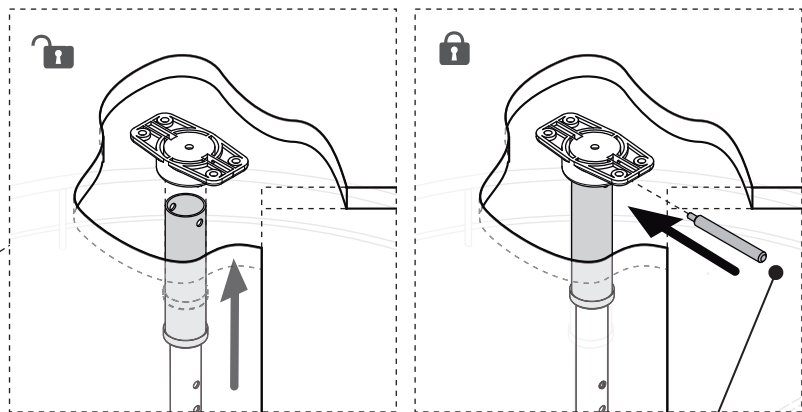

**1**

	Ø	Y	X
700 / 710	< 300		370 - Y
	≥ 300		90
800 / 810	< 350		430 - Y
	≥ 350		90

Unidades en milímetros | Units in millimeters | Unités en millimètres

**2**

P1 x1    P2 x1    Ø4x20mm x8    Ø4x16mm x2

3

4

5

	NOMBRE	FIRMA	FECHA	DESCRIPCIÓN:
DIBUJ.	AG		28/09/2022	Bandeja giro 270° BERTA Con eje regulable
VERIF.	AG			
APROB.				
FABR.				
CALID.				Unidades envase: 1 unidad Unidades embalaje: 1 unidad

Contigo desde 1893

# Verdú®

Código	Material	Acabado	Modulo	A	B	Ø	Peso
1008.150	acero	Cromado	M800	mín 760	mín 460	700	10,52kg
1008.151	acero	Cromado	M900	mín 860	mín 510	820	12,04kg

A4

[www.verdustore.com](http://www.verdustore.com)