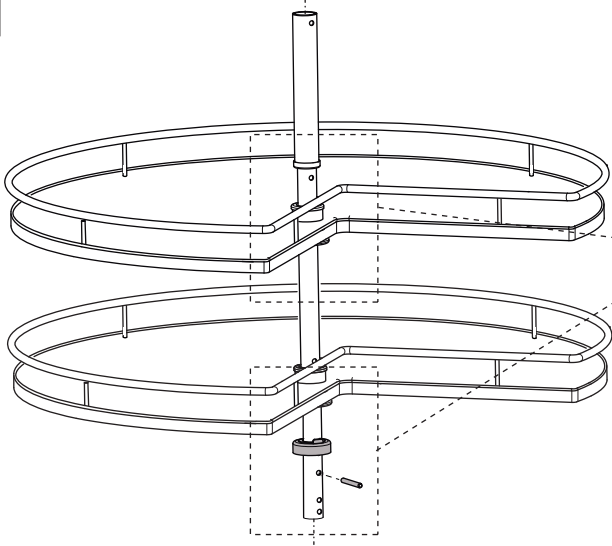

**1**

	Ø	Y	X
700 / 710	< 300		370 - Y
	≥ 300		90
800 / 810	< 350		430 - Y
	≥ 350		90

Unidades en milímetros | Units in millimeters | Unités en millimètres

**2**

P1 x1    P2 x1    Ø4x20mm x8    Ø4x16mm x2

3

4

5

	NOMBRE	FIRMA	FECHA	DESCRIPCIÓN:
DIBUJ.	AG		28/09/2022	Bandeja giro 270° BERTA Con eje regulable
VERIF.	AG			
APROB.				
FABR.				
CALID.				Unidades envase: 1 unidad Unidades embalaje: 1 unidad

Contigo desde 1893

# Verdú®

Código	Material	Acabado	Modulo	A	B	Ø	Peso
1008.150	acero	Cromado	M800	mín 760	mín 460	700	10,52kg
1008.151	acero	Cromado	M900	mín 860	mín 510	820	12,04kg

A4

[www.verdustore.com](http://www.verdustore.com)