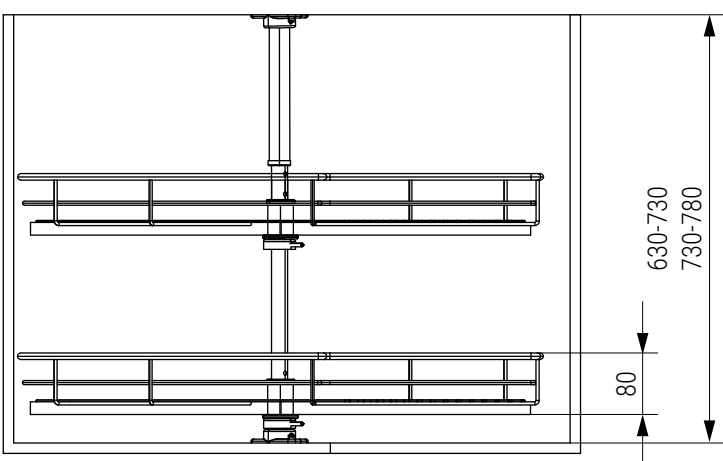

**1**

	Ø	Y	X
700 / 710	< 300		370 - Y
	≥ 300		90
800 / 810	< 350		430 - Y
	≥ 350		90

Unidades en milímetros | Units in millimeters | Unités en millimètres

**2**

P1 x1    P2 x1    Ø4x20mm x8    Ø4x16mm x2

3

4

5

	NOMBRE	FIRMA	FECHA	DESCRIPCIÓN:
DIBUJ.	AG		28/09/2022	Bandeja giro 270° BERTA Con eje regulable
VERIF.	AG			
APROB.				
FABR.				
CALID.				Unidades envase: 1 unidad Unidades embalaje: 1 unidad

Contigo desde 1893

# Verdú®

Código	Material	Acabado	Modulo	A	B	Ø	Peso
1008.150	acero	Cromado	M800	mín 760	mín 460	700	10,52kg
1008.151	acero	Cromado	M900	mín 860	mín 510	820	12,04kg

A4

[www.verdustore.com](http://www.verdustore.com)