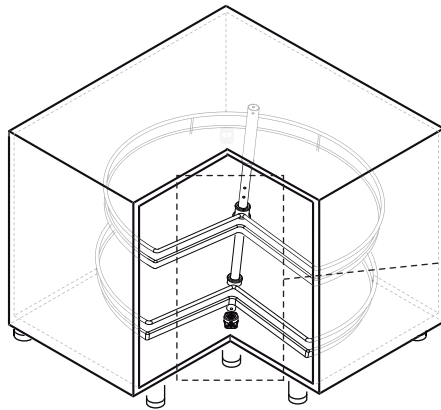

**1**

	Ø	Y	X
700 / 710	< 300		370 - Y
	≥ 300		90
800 / 810	< 350		430 - Y
	≥ 350		90

Unidades en milímetros | Units in millimeters | Unités en millimètres

**2**

P1 x1    P2 x1    Ø4x20mm x8    Ø4x16mm x2

3

4

5

	NOMBRE	FIRMA	FECHA	DESCRIPCIÓN:
DIBUJ.	AG		28/09/2022	Bandeja giro 270° BERTA Con eje regulable
VERIF.	AG			
APROB.				
FABR.				
CALID.				Unidades envase: 1 unidad Unidades embalaje: 1 unidad

Contigo desde 1893

# Verdú®

Código	Material	Acabado	Modulo	A	B	Ø	Peso
1008.150	acero	Cromado	M800	mín 760	mín 460	700	10,52kg
1008.151	acero	Cromado	M900	mín 860	mín 510	820	12,04kg

A4

[www.verdustore.com](http://www.verdustore.com)