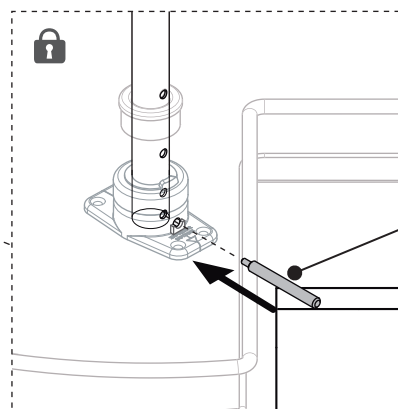

**1**

	Ø	Y	X
700 / 710	< 300		370 - Y
	≥ 300		90
800 / 810	< 350		430 - Y
	≥ 350		90

Unidades en milímetros | Units in millimeters | Unités en millimètres

**2**

P1 x1    P2 x1    Ø4x20mm x8    Ø4x16mm x2

3

4

5

	NOMBRE	FIRMA	FECHA	DESCRIPCIÓN:
DIBUJ.	AG		28/09/2022	Bandeja giro 270° BERTA Con eje regulable
VERIF.	AG			
APROB.				
FABR.				
CALID.				Unidades envase: 1 unidad Unidades embalaje: 1 unidad

Contigo desde 1893