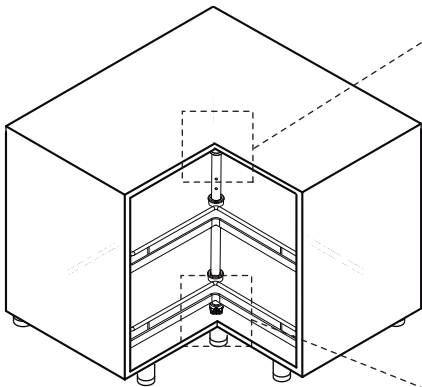

**1**

	Ø	Y	X
700 / 710	< 300		370 - Y
	≥ 300		90
800 / 810	< 350		430 - Y
	≥ 350		90

Unidades en milímetros | Units in millimeters | Unités en millimètres

**2**

P1 x1    P2 x1    Ø4x20mm x8    Ø4x16mm x2

3

4

5

	NOMBRE	FIRMA	FECHA	DESCRIPCIÓN:
DIBUJ.	AG		28/09/2022	Bandeja giro 270° BERTA Con eje regulable
VERIF.	AG			
APROB.				
FABR.				
CALID.				Unidades envase: 1 unidad Unidades embalaje: 1 unidad

Contigo desde 1893

# Verdú®

Código	Material	Acabado	Modulo	A	B	Ø	Peso
1008.150	acero	Cromado	M800	mín 760	mín 460	700	10,52kg
1008.151	acero	Cromado	M900	mín 860	mín 510	820	12,04kg

A4

[www.verdustore.com](http://www.verdustore.com)